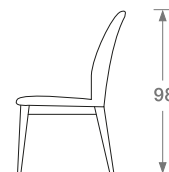

# RAY

Silla

683765601929

**Dimensiones:**

62 x 98 x 45cm

**Material:**

Asiento tapizado en 100% poliéster con apariencia y tacto de lino, patas de madera sólida color

**Color:**

**Volumen:**

0.073 m3

**Peso que soporta**

95 kg

**Articulos relacionados:**

Silla Ray Tela Gris Oxford  
Mesa De Comedor P/8 Ker Made  
Mesa De Comedor P/6 Stan

**Cuidados:**

Sólo para uso interior. Evita la luz solar directa, aspira regularmente. Atiende de inmediato los derrames, si la mancha es muy difícil de remover recurre con un profesional. Nunca utilices limpiadores abrasivos. Usa productos especiales para limpiar madera.